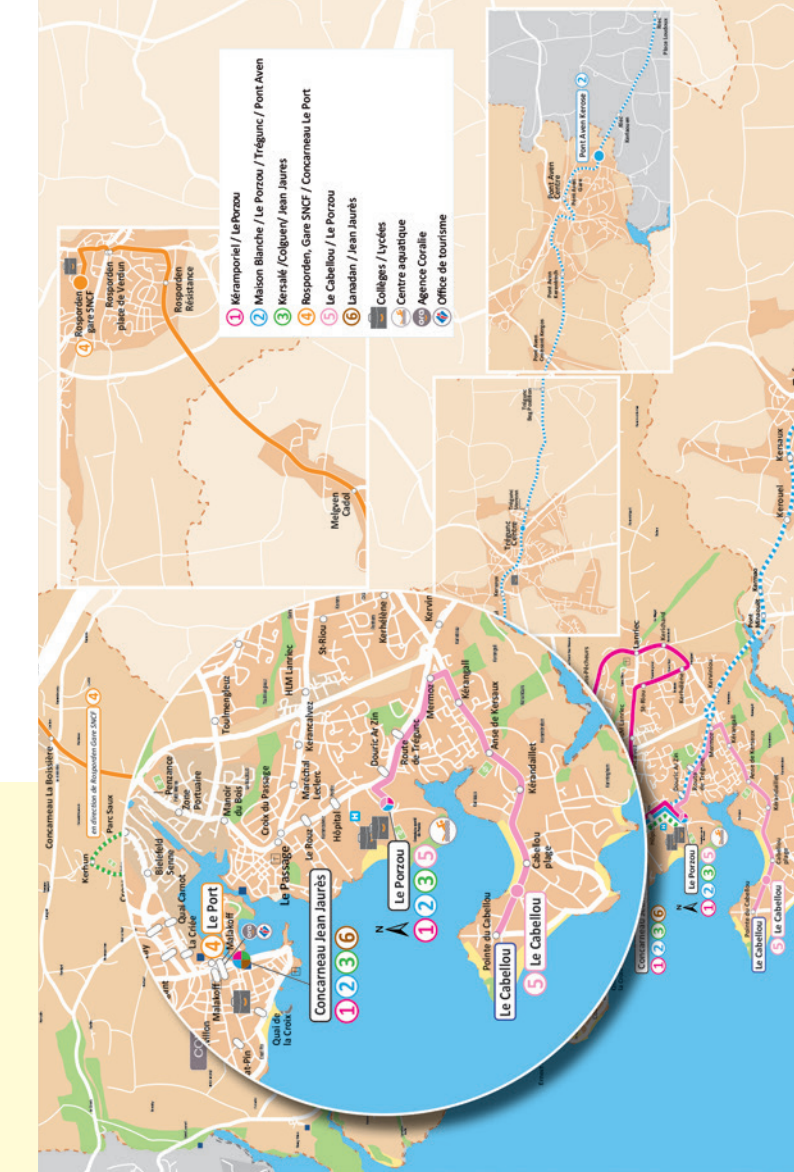

LE PORZOU

- Douric Ar Zin
- Route de Trégunc
- Mermoz
- Kerangall
- Anse de Kersaux
- Kerandaillet
- Cabellou plage
- Le Cabellou

POINTE DU CABELLOU

CONCARNEAU Le Porzou → CONCARNEAU Pointe du Cabellou

Période scolaire	LMMeJVS	LMMeJV	S	Me	LMJVS	LMMeJV	S	LMMeJV	S	LMJVS	LMMeJVS	LMMeJV	S	LMMeJVS
Vacances scolaires	LMMeJVS	-	LMMeJVS	-	LMMeJVS	-	LMMeJVS	-	LMMeJVS	LMJVS	LMMeJVS	-	LMMeJVS	LMMeJVS
	🕒		🕒		🕒		🕒		🕒		🕒		🕒	🕒
	②			②	②	②	②	②	②	②	②	②	②	②
<b>LE PORZOU</b>	<b>11:00</b>	<b>12:15</b>	<b>12:15</b>	<b>12:40</b>	<b>12:40</b>	<b>15:55</b>	<b>15:55</b>	<b>16:10</b>	<b>16:10</b>	<b>17:05</b>	<b>17:20</b>	<b>18:07</b>	<b>18:07</b>	<b>19:12</b>
Douric Ar Zin	11:00	12:15	12:15	12:40	12:40	15:55	15:55	16:10	16:10	17:05	17:20	18:07	18:07	19:12
Route de Trégunc	11:01	12:16	12:16	12:41	12:41	15:56	15:56	16:11	16:11	17:06	17:21	18:08	18:08	19:13
Mermoz	11:16	12:16	12:17	12:42	12:42	15:56	15:56	16:12	16:12	17:06	17:22	18:08	18:08	19:13
Kerangall	11:17	12:17	12:17	12:42	12:42	15:57	15:57	16:12	16:12	17:07	17:22	18:09	18:09	19:14
Anse de Kersaux	11:18	12:18	12:18	12:43	12:43	15:58	15:58	16:13	16:13	17:08	17:23	18:10	18:10	19:15
Kerandaillet	11:19	12:19	12:19	12:44	12:44	15:59	15:59	16:14	16:14	17:09	17:24	18:11	18:11	19:16
Cabellou plage	11:20	12:20	12:20	12:45	12:45	16:00	16:00	16:15	16:15	17:10	17:25	18:12	18:12	19:17
Le Cabellou	11:21	12:21	12:21	12:46	12:46	16:01	16:01	16:16	16:16	17:11	17:26	18:13	18:13	19:18
<b>POINTE DU CABELLOU</b>	<b>11:22</b>	<b>12:22</b>	<b>12:22</b>	<b>12:47</b>	<b>12:47</b>	<b>16:02</b>	<b>16:02</b>	<b>16:17</b>	<b>16:17</b>	<b>17:12</b>	<b>17:27</b>	<b>18:14</b>	<b>18:14</b>	<b>19:19</b>

② Correspondance avec ligne 2 en provenance de Maison Blanche/centre ville

Retrouvez les horaires de bus en temps réel en flashant le QR code présent à votre arrêt

lignes régulières  
**coralie** LE RÉSEAU QUI VOUS SOURIT