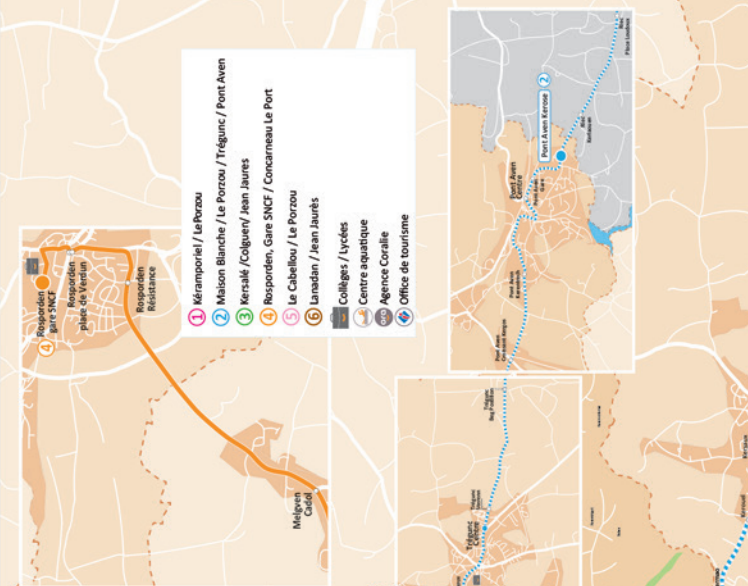

Jours de circulation		SAMEDI									
CONCARNEAU, Port		08:42	10:15	12:10	13:40	14:50	15:45	16:30	17:30	19:15	20:10
CONCARNEAU, Gare SNCF		08:43	10:16	12:11	13:41	14:51	15:46	16:31	17:31	19:16	20:11
CONCARNEAU, Espace Jeunes		08:44	10:17	12:12	13:42	14:52	15:47	16:32	17:32	19:17	20:12
CONCARNEAU, Square		08:45	10:18	12:13	13:43	14:53	15:48	16:33	17:33	19:18	20:13
CONCARNEAU, Maison Blanche		08:46	10:19	12:14	13:44	14:54	15:49	16:34	17:34	19:19	20:14
CONCARNEAU, Le Poteau Vert		08:48	10:21	12:16	13:46	14:56	15:51	16:36	17:36	19:21	20:16
CONCARNEAU, Rue de Colguen		08:48	10:21	12:16	13:46	14:56	15:51	16:36	17:36	19:21	20:16
CONCARNEAU, La Boissière		08:52	10:25	12:20	13:50	15:00	15:55	16:40	17:40	19:25	20:20
MELGVEN, Cadol		08:56	10:29	12:24	13:54	15:04	15:59	16:44	17:44	19:29	20:24
ROSPORDEN, Résistance		08:59	10:32	12:27	13:57	15:07	16:02	16:47	17:47	19:32	20:27
ROSPORDEN, Place de Verdun		09:02	10:35	12:30	14:00	15:10	16:05	16:50	17:50	19:35	20:30
ROSPORDEN, Gare SNCF		09:05	10:38	12:33	14:03	15:13	16:08	16:53	17:53	19:38	20:33

Jours de circulation		DIMANCHE ET FERIES			
CONCARNEAU, Port		11:35	14:50	16:45	18:10
CONCARNEAU, Gare SNCF		11:36	14:51	16:46	18:11
CONCARNEAU, Espace Jeunes		11:37	14:52	16:47	18:12
CONCARNEAU, Square		11:38	14:53	16:48	18:13
CONCARNEAU, Maison Blanche		11:39	14:54	16:49	18:14
CONCARNEAU, Le Poteau Vert		11:41	14:56	16:51	18:16
CONCARNEAU, Rue de Colguen		11:41	14:56	16:51	18:16
CONCARNEAU, La Boissière		11:45	15:00	16:55	18:20
MELGVEN, Cadol		11:49	15:04	16:59	18:24
ROSPORDEN, Résistance		11:52	15:07	17:02	18:27
ROSPORDEN, Place de Verdun		11:55	15:10	17:05	18:30
ROSPORDEN, Gare SNCF		11:58	15:13	17:08	18:33