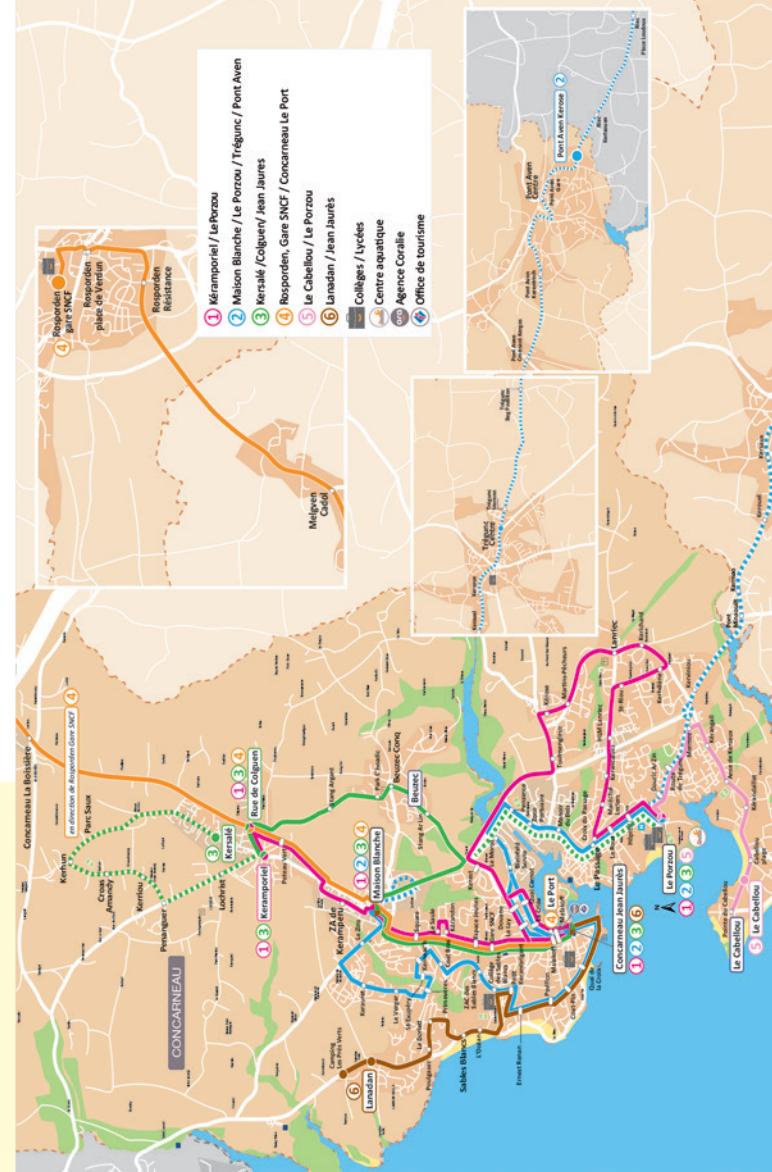

Période scolaire	LMMeJV	LMMeJVS	LMMeJVS	LMMeJVS	LMMeJV	Me	LMJV	LMMeJVS	Me	LMMeJVS	LMMeJV	LMMeJVS	LMJV	LMMeJVS	LMJV	LMMeJVS
Vacances scolaires	LMMeJV	LMMeJVS	LMMeJVS	LMMeJVS	LMMeJV	-	-	LMMeJVS	-	LMMeJVS	-	LMMeJVS	-	LMMeJVS	-	LMMeJVS
Le Porzou	-	-	-	-	-	12:45	-	-	14:55	-	-	-	17:00	-	18:00	-
Jean Jaures	8:50	10:30	11:15	11:45	12:05	-	12:35	13:35	-	15:40	16:05	16:45	-	17:42	-	18:50
Malakoff	8:52	10:32	11:17	11:47	12:07	-	12:37	13:37	-	15:42	16:07	16:47	-	17:44	-	18:52
Gare SNCF	8:53	10:33	11:18	11:48	12:08	-	12:38	13:38	-	15:43	16:08	16:48	-	17:45	-	18:53
Espace Jeunes	8:54	10:34	11:19	11:49	12:09	-	12:39	13:39	-	15:44	16:09	16:49	-	17:46	-	18:54
Square	8:55	10:35	11:20	11:50	12:10	-	12:40	13:40	-	15:45	16:10	16:50	-	17:47	-	18:55
Maison Blanche	8:57	10:38	11:22	11:52	12:12	-	12:42	13:42	-	15:47	16:12	16:52	-	17:49	-	18:57
Stang Ar Lin	9:00	10:39	11:25	11:55	12:15	12:51	12:45	13:45	15:02	15:50	16:15	16:55	17:07	17:52	18:07	19:00
Beuzec-Conq	9:01	10:41	11:26	11:56	12:16	12:52	12:46	13:46	15:03	15:51	16:16	16:56	17:08	17:53	18:08	19:01
Parc C'Hoadic	9:02	10:43	11:27	11:57	12:17	12:52	12:47	13:47	15:04	15:52	16:17	16:57	17:09	17:54	18:09	19:02
Stang Argant	9:03	10:43	11:28	11:58	12:18	12:53	12:48	13:48	15:05	15:53	16:18	16:58	17:10	17:55	18:10	19:03
Rue de Colguen	9:05	10:44	11:30	12:00	12:20	12:56	12:50	13:50	15:07	15:55	16:20	17:00	17:12	17:57	18:12	19:05
Keramporiel	9:06	10:46	11:31	12:01	12:21	12:57	12:51	13:51	15:08	15:56	16:21	17:01	17:13	17:58	18:13	19:06
Lochrist	-	10:47	-	12:04	12:23	12:58	12:52	13:54	15:10	15:58	16:23	17:03	17:15	17:59	18:15	19:08
Kéramplein	-	10:49	-	12:05	-	-	-	13:55	-	-	-	-	-	-	-	19:08
Pont Roudou	-	10:50	-	12:05	-	-	-	13:55	-	-	-	-	-	-	-	19:08
Penanguer	-	10:50	-	12:06	12:24	12:59	12:53	13:56	15:11	15:59	16:24	17:04	17:16	18:00	18:16	19:09
Kerriou	-	10:51	-	12:07	12:25	13:00	12:54	13:57	15:12	16:00	16:25	17:05	17:17	18:01	18:17	19:10
Croas Amandy	-	10:52	-	12:07	12:26	13:01	12:55	13:57	15:13	16:01	16:26	17:06	17:18	18:02	18:18	19:11
Kerhun	-	10:52	-	12:08	12:27	13:02	12:56	13:58	15:14	16:02	16:27	17:07	17:19	18:03	18:19	19:12
Parc saux	-	-	-	-	12:28	13:03	12:57	-	15:15	16:03	16:28	17:08	17:20	18:04	18:20	-
Kersalé	-	-	-	-	12:31	13:06	13:00	-	15:18	16:06	16:31	17:11	17:23	18:07	18:23	-
Chemin du Vuzut	-	10:54	-	12:09	-	-	-	13:59	-	-	-	-	-	-	-	19:15
Ménez Braz	-	10:59	-	12:14	-	-	-	14:04	-	-	-	-	-	-	-	19:20
Croix Kereonnect	-	11:00	-	12:15	-	-	-	14:05	-	-	-	-	-	-	-	19:21
La Haut	-	11:01	-	12:16	-	-	-	14:06	-	-	-	-	-	-	-	19:22
Rue le Mao	-	11:02	-	12:17	-	-	-	14:07	-	-	-	-	-	-	-	19:23
Saint Yvi	-	11:03	-	12:18	-	-	-	14:08	-	-	-	-	-	-	-	19:24

Retrouvez les horaires de bus en temps réel en flashant le QR code présent à votre arrêt

lignes régulières
coralie LE RÉSEAU QUI VOUS SOURIT

RECHERCHES D'ITINÉRAIRES EN BRETAGNE
MOBIBREIZH.bzh

TRANSPORT SUR RÉSERVATION

02 98 60 55 55

OU En ligne

Ces services fonctionnent à la demande en appelant l'Agence Coralie, du lundi au samedi ou en réservant en ligne.
- Départ avant 10h, réservez la veille avant 17h30.
- Départ après 10h, réservez au plus tard 1 heure avant.

Plus d'infos 02 98 60 55 55
www.coralie-cca.fr