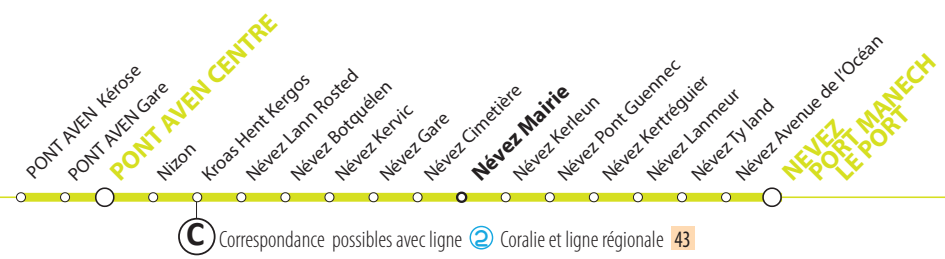

ligne n° 18

MOBIBREIZH.bzh
RECHERCHES
D'ITINÉRAIRES
EN BRETAGNE
PLANS HORAIRES
TEMPS DE TRAJET
INFO TRAJET

(C) Correspondance possibles avec ligne (E) Coralie et ligne régionale 43

coralie
LE RÉSEAU QUI VOUS SOURIT
Ar rouedad a c'hoarzh ouzhoc'h

PONT AVEN ...> NEVEZ ...> PORT MANECH

Jours de circulation	DU LUNDI AU SAMEDI					
	Service régulier : sans réservation					
	10:55	13:55	15:00	16:30	17:30	18:40
Pont Aven Kérose	10:55	13:55	15:00	16:30	17:30	18:40
Pont Aven Gare	10:56	13:56	15:01	16:31	17:31	18:41
Pont-Aven Centre	10:57	13:57	15:02	16:32	17:32	18:42
Pont Aven - Nizon	11:03	14:03	15:08	16:38	17:38	18:48
Pont Aven Croas Hent Kergoz (E) 43	11:05	14:05	15:10	16:40	17:40	18:50
Névez Lann Rosted	11:07	14:07	15:12	16:42	17:42	18:52
Névez Botquelen	11:08	14:08	15:13	16:43	17:43	18:53
Névez Kervic	11:09	14:09	15:14	16:44	17:44	18:54
Névez Gare	11:10	14:10	15:15	16:45	17:45	18:55
Névez Cimetière	11:11	14:11	15:16	16:46	17:46	18:56
Névez Mairie	11:13	14:13	15:18	16:48	17:48	18:58
Névez Kerleun	11:15	14:15	15:20	16:50	17:50	19:00
Névez Pont Guennec	11:15	14:15	15:20	16:50	17:50	19:00
Névez Kertréguier	11:16	14:16	15:21	16:51	17:51	19:01
Névez Lanmeur	11:17	14:17	15:22	16:52	17:52	19:02
Névez Ty Land	11:18	14:18	15:23	16:53	17:53	19:03
Névez - Port Manech - avenue de l'océan	11:19	14:19	15:24	16:54	17:54	19:04
Névez - Port Manec'h - le Port	11:20	14:20	15:25	16:55	17:55	19:05