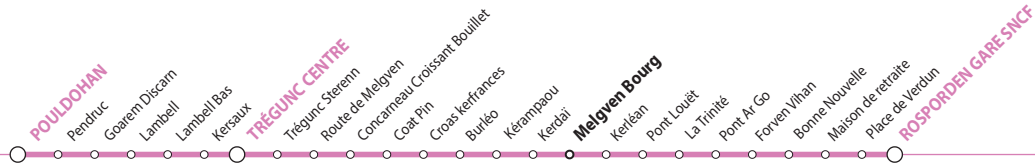

ligne n° 16

MOBI BREIZH .bzh
RECHERCHES D'ITINÉRAIRES EN BRETAGNE
PLANS HORAIRES
TEMPS DE TRAJET
INFO TRAVIC

Pouldohan → TRÉGUNC Sterenn → Concarneau Croissant Bouillet → Melgven → ROSPORDEN Gare SNCF

Jours de circulation

	DU LUNDI AU SAMEDI							
	🕒	🕒	🕒	🕒	🕒	🕒	🕒	🕒
Pouldohan	08:00	08:30	10:30	11:45	14:35	15:45	16:35	18:10
Pendruc	08:02	08:32	10:32	11:47	14:37	15:47	16:37	18:12
Goarem Discarn	08:03	08:33	10:33	11:48	14:38	15:48	16:38	18:13
Lambell	08:05	08:35	10:35	11:50	14:40	15:50	16:40	18:15
Lambell Bas	08:06	08:36	10:36	11:51	14:41	15:51	16:41	18:16
Kersaux	08:08	08:38	10:38	11:53	14:43	15:53	16:43	18:18
TRÉGUNC centre 🕒 43	08:10	08:40	10:40	11:55	14:45	15:55	16:45	18:20
Trégunc Sterenn	08:12	08:44	10:44	11:59	14:49	15:59	16:49	18:24
Trégunc Route de Melgven	08:13	08:46	10:46	12:01	14:51	16:01	16:51	18:25
Concarneau Croissant Bouillet	08:15	08:48	10:48	12:03	14:53	16:03	16:53	18:26
Melgven Coat Pin	08:17	08:50	10:50	12:05	14:55	16:05	16:55	18:28
Melgven Croas kerfrances	08:19	08:52	10:52	12:07	14:57	16:07	16:57	18:30
Melgven Kérampaou	08:20	08:53	10:53	12:08	14:58	16:08	16:58	18:31
Melgven Kerdaï	08:22	08:55	10:55	12:10	15:00	16:10	17:00	18:33
Melgven Bourg	08:23	08:56	10:56	12:11	15:01	16:11	17:01	18:34
Melgven La Trinité	08:25	08:58	10:58	12:13	15:03	16:13	17:03	18:36
Melgven Pont Ar Go	08:26	08:59	10:59	12:14	15:04	16:14	17:04	18:37
Melgven Bonne Nouvelle	08:27	09:00	11:00	12:15	15:05	16:15	17:05	18:38
Rosporden Maison de retraite	08:28	09:01	11:01	12:16	15:06	16:16	17:06	18:39
Rosporden Place de Verdun	08:29	09:02	11:02	12:17	15:07	16:17	17:07	18:40
Rosporden Maison de retraite	08:28	09:01	11:01	12:16	15:06	16:16	17:06	18:39
Rosporden Place de Verdun	08:29	09:02	11:02	12:17	15:07	16:17	17:07	18:40
Rosporden Gare SNCF	08:30	09:03	11:03	12:18	15:08	16:18	17:08	18:41