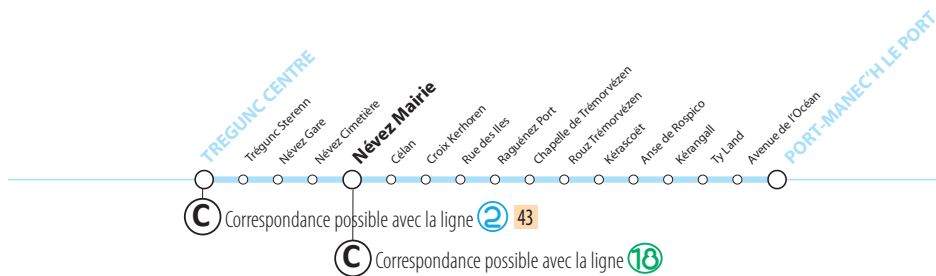

PORT MANEC'H → RAGUENES → NEVEZ → TRÉGUNC

Jours de circulation

DU LUNDI AU SAMEDI

Service régulier : sans réservation

	10:15	11:30	13:00	14:20	16:15	17:20
Névez Port Manec'h Le port						
Névez Ty Land	10:16	11:31	13:01	14:21	16:16	17:21
Névez Kérangall	10:17	11:32	13:02	14:22	16:17	17:22
Névez Anse de Rospico	10:19	11:34	13:04	14:24	16:19	17:24
Névez Kerascoët	10:20	11:35	13:05	14:25	16:20	17:25
Névez Raguénez Port	10:25	11:40	13:10	14:30	16:25	17:30
Névez Rue des Îles	10:26	11:41	13:11	14:31	16:26	17:31
Névez Croix de Kerhoren	10:27	11:42	13:12	14:32	16:27	17:32
Névez Célan	10:28	11:43	13:13	14:33	16:28	17:33
Névez Mairie	10:32	11:47	13:17	14:37	16:32	17:37
Névez Cimetière	10:32	11:47	13:17	14:37	16:32	17:37
Névez Gare	10:33	11:48	13:18	14:38	16:33	17:38
Trégunc Sterenn	10:41	11:56	13:26	14:46	16:41	17:46
Trégunc Centre	10:42	11:57	13:27	14:47	16:42	17:47

ligne n° 14

MOBIBREIZH.bzh
RECHERCHES
D'ITINÉRAIRES
EN BRETAGNE
PLANIFICATION
TEMPS DE TRAJET
INFO TRAFIC

coralie

LE RÉSEAU QUI VOUS SOURIT
Ar rouedad a c'hoarzh ouzhoc'h

TREGUNC → NEVEZ → RAGUENES → PORT MANECH

Jours de circulation

DU LUNDI AU SAMEDI

Service régulier : sans réservation

Jours de circulation	DU LUNDI AU SAMEDI					
	Service régulier : sans réservation					
Trégunc Centre	09:10	10:55	12:00	14:20	15:20	17:55
Trégunc Sterenn	09:10	10:55	12:00	14:20	15:20	17:55
Névez Gare	09:17	11:02	12:07	14:27	15:27	18:02
Névez Cimetière	09:18	11:03	12:08	14:28	15:28	18:03
Névez Mairie	09:18	11:03	12:08	14:28	15:28	18:03
Névez Célan	09:19	11:04	12:09	14:29	15:29	18:04
Névez Croix de Kerhoren	09:22	11:07	12:12	14:32	15:32	18:07
Névez Rue des Iles	09:23	11:08	12:13	14:33	15:33	18:08
Névez Raguenez Port	09:24	11:09	12:14	14:34	15:34	18:09
Névez Kerascoët	09:29	11:14	12:19	14:39	15:39	18:14
Névez Anse de Rospico	09:30	11:15	12:20	14:40	15:40	18:15
Névez Kerangall	09:32	11:17	12:22	14:42	15:42	18:17
Névez Ty Land	09:34	11:19	12:24	14:44	15:44	18:19
Névez Port Manech Le port	09:37	11:22	12:27	14:47	15:47	18:22