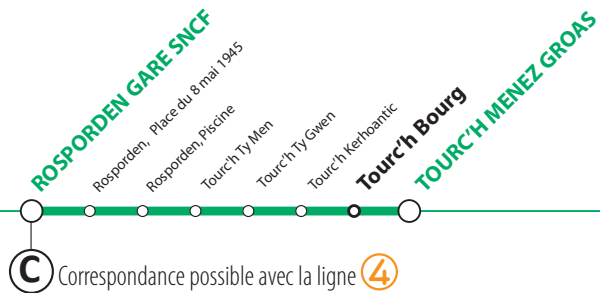

ligne n° **12**

MOBIBREIZH.bzh
 RECHERCHES
 D'ITINÉRAIRES
 EN BRETAGNE
 PLANS HORAIRES
 TEMPS DE TRAJET
 INFO TRAFIC

ROSPORDEN gare SNCF → TOURC'H Ménez Groas

Jours de circulation	DU LUNDI AU SAMEDI			LMMeJV	uniquement SAMEDI
				sans réservation	
Rosporden, Gare SNCF	12:45	14:20	17:55	18:45	19:15
Rosporden, Place du 8 mai 1945	12:46	14:21	17:56	-	19:16
Rosporden, piscine	12:47	14:22	17:57	-	19:17
Tourc'h, Ty Men	12:50	14:25	18:00	-	19:20
Tourc'h, bourg	12:53	14:28	18:03	19:08	19:23
Tourc'h, Menez Groas	12:56	14:31	18:06	-	19:26

LMMeJV ligne régulière **CORALIE PLAGE**

Correspondance avec la ligne

possibilité de prendre son vélo à bord.
 Réservation conseillée au 02 98 60 55 55

TRANSPORT SUR RÉSERVATION 02 98 60 55 55

Ces services fonctionnent à la demande en appelant l'Agence Coralie, du lundi au samedi.
 Départ avant 10h, réservez la veille avant 17h30. - Départ après 10h, réservez au plus tard 1 heure avant.

LE RÉSEAU QUI VOUS SOURIT
 Ar rouedad a c'hoarzh ouzhoc'h

Ⓢ Correspondance possible avec la ligne 4
 Ⓢ Coralie Plage

TOURC'H Ménez Groas → ROSPORDEN gare SNCF

Jours de circulation	DU LUNDI AU SAMEDI			LMMeJV	uniquement SAMEDI	DU LUNDI AU SAMEDI
	Ⓢ	Ⓢ	Ⓢ	sans réservation	Ⓢ	Ⓢ
Tourc'h, Ménez Groas	07:55	09:00	12:35		13:50	14:30
Tourc'h, bourg	07:57	09:02	12:37	14:00 🚲	13:52	14:32
Tourc'h, Ty Men	08:00	09:05	12:40	-	13:55	14:35
Rosporden, Piscine	08:03	09:08	12:43	-	13:58	14:38
Rosporden, Place du 8 mai 1945	08:04	09:09	12:44	-	13:59	14:39
Rosporden, Gare SNCF ④	08:06	09:11	12:46	14:25 🚲	14:01	14:41

LMMeJV ligne régulière CORALIE PLAGE / correspondance possible Rosporden, Gare

Correspondance avec la ligne ④

🚲 possibilité de prendre son vélo à bord.
 Réservation conseillée au 02 98 60 55 55

Tourc'h → Rosporden