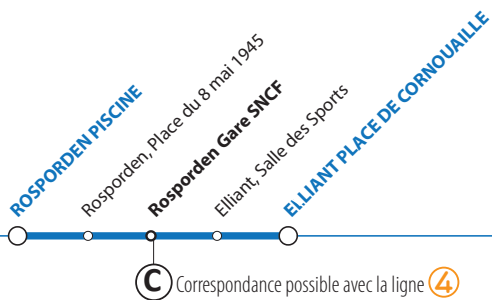

**ELLIANT PLACE DE CORNOUAILLE**  
**ELLIANT Salle des Sports**  
**ROSPORDEN Gare SNCF**  
 Rosporden, Place du 8 mai 1945  
**ROSPORDEN PISCINE**

**C** Correspondance possible avec la ligne **4**  
**C** Coralie Plage

Correspondance avec la ligne **4**  
**LMMeVJ** ligne régulière **CORALIE PLAGE**

**ELLIANT Place de Cornouaille** → **ROSPORDEN gare SNCF**  
 → **Rosporden Piscine**

Jours de circulation	DU LUNDI AU SAMEDI			SAMEDI	LMMJV	LMMJVS
	<b>C</b>	<b>C</b>	<b>C</b>	<b>C</b>	sans réservation	<b>C</b>
<b>Elliant Piscine</b>					14:10	
<b>Elliant Place de Cornouaille</b>	<b>07:20</b>	<b>09:05</b>	<b>11:30</b>	<b>13:20</b>	<b>14:12</b>	<b>15:05</b>
Elliant Salle des sports	07:22	09:07	11:32	13:22		15:07
<b>Rosporden Gare SNCF</b> <b>4</b>	<b>07:28</b>	<b>09:15</b>	<b>11:38</b>	<b>13:28</b>	<b>14:25</b>	<b>15:13</b>
Rosporden Place du 8 mai 1945	07:29	09:16	11:39	13:29		15:14
Rosporden Piscine	07:30	09:17	11:40	13:30		15:15

ligne n° 11

MOBIBREIZH.bzh  
RECHERCHES D'ITINÉRAIRES EN BRETAGNE  
GRANDS HORAIRES  
TEMPS DE TRAJET  
BICYCLETTE

**coralie**  
LE RÉSEAU QUI VOUS SOURIT  
Ar rouedad a c'hoarzh ouzhoc'h

Correspondance avec la ligne 4  
LMMJV ligne régulière CORALIE PLAGE

Rosporden Piscine → ROSPORDEN gare SNCF  
→ ELLIANT Place de Cornouaille

Jours de circulation	DU LUNDI AU SAMEDI				LMMJV	SAMEDI
					sans réservation	
Rosporden Piscine	11:40	13:10	15:15	17:10		18:40
Rosporden Place du 8 mai 1945	11:41	13:11	15:16	17:11		18:41
<b>Rosporden Gare SNCF</b>	<b>11:42</b>	<b>13:12</b>	<b>15:17</b>	<b>17:12</b>	<b>18:45</b>	<b>18:45</b>
Elliant Salle des sports	11:48	13:18	15:23	17:18		18:51
<b>Elliant Place de Cornouaille</b>	<b>11:50</b>	<b>13:20</b>	<b>15:25</b>	<b>17:20</b>	<b>18:55</b>	<b>18:53</b>
Elliant Piscine					18:58	