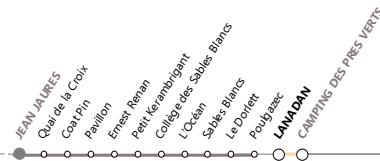

horaires adaptés à compter du 21/03/2020

CONCARNEAU Camping des Prés Verts •••» CONCARNEAU Jean Jaurès

	LMMeJVS	LMMeJVS	LMMeJVS	LMMeJVS	LMMeJVS	LMMeJVS	LMMeJVS	LMMeJVS
Camping des prés verts	08:38	09:00	11:25	13:00	14:28	15:10	16:20	17:05
<b>LANADAN</b>	<b>08:39</b>	<b>09:01</b>	<b>11:26</b>	<b>13:01</b>	<b>14:30</b>	<b>15:11</b>	<b>16:21</b>	<b>17:06</b>
Poulgazec	08:40	09:02	11:27	13:02	14:31	15:12	16:22	17:07
Le Dorlett	08:41	09:03	11:28	13:03	14:32	15:13	16:23	17:08
Sables Blancs	08:43	09:05	11:30	13:05	14:34	15:15	16:25	17:10
L'Océan	08:44	09:06	11:31	13:06	14:35	15:16	16:26	17:11
<b>Collège des Sables Blancs</b>	<b>08:45</b>	<b>09:07</b>	<b>11:32</b>	<b>13:07</b>	<b>14:36</b>	<b>15:17</b>	<b>16:27</b>	<b>17:12</b>
<b>Petit kerambrigant</b>	<b>08:46</b>	<b>09:08</b>	<b>11:33</b>	<b>13:08</b>	<b>14:37</b>	<b>15:18</b>	<b>16:28</b>	<b>17:13</b>
Ernest Renan	08:47	09:09	11:34	13:09	14:38	15:19	16:29	17:14
Pavillon	08:48	09:10	11:35	13:10	14:39	15:20	16:30	17:15
Coat Pin	08:49	09:11	11:36	13:11	14:40	15:21	16:31	17:16
Quai de la Croix	08:50	09:12	11:37	13:12	14:41	15:22	16:32	17:17
<b>JEAN JAURES</b>	<b>08:52</b>	<b>09:14</b>	<b>11:39</b>	<b>13:14</b>	<b>14:43</b>	<b>15:24</b>	<b>16:34</b>	<b>17:19</b>