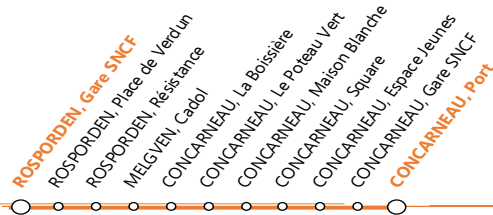

Horaires adaptés à compter du 21 mars 2020

CONCARNEAU Port ...» ROSPENDEN Gare SNCF

Jours de circulation	DU LUNDI AU VENDREDI			
CONCARNEAU, Port	07:50	08:42	12:15	17:45
CONCARNEAU, Gare SNCF	07:51	08:43	12:16	17:46
CONCARNEAU, Espace Jeunes	07:52	08:44	12:17	17:47
CONCARNEAU, Square	07:53	08:45	12:18	17:48
CONCARNEAU, Maison Blanche	07:54	08:46	12:19	17:49
CONCARNEAU, Le Poteau Vert	07:56	08:48	12:21	17:51
CONCARNEAU, Rue de Colguen	07:56	08:48	12:21	17:51
CONCARNEAU, La Boissière	08:00	08:52	12:25	17:55
MELGVEN, Cadol	08:04	08:56	12:29	17:59
ROSPORDEN, Résistance	08:07	08:59	12:32	18:02
ROSPORDEN, Place de Verdun	08:10	09:02	12:35	18:05
ROSPORDEN, Gare SNCF	08:13	09:05	12:38	18:08

Jours de circulation	SAMEDI		
CONCARNEAU, Port	08:42	12:10	17:30
CONCARNEAU, Gare SNCF	08:43	12:11	17:31
CONCARNEAU, Espace Jeunes	08:44	12:12	17:32
CONCARNEAU, Square	08:45	12:13	17:33
CONCARNEAU, Maison Blanche	08:46	12:14	17:34
CONCARNEAU, Le Poteau Vert	08:48	12:16	17:36
CONCARNEAU, Rue de Colguen	08:48	12:16	17:36
CONCARNEAU, La Boissière	08:52	12:20	17:40
MELGVEN, Cadol	08:56	12:24	17:44
ROSPORDEN, Résistance	08:59	12:27	17:47
ROSPORDEN, Place de Verdun	09:02	12:30	17:50
ROSPORDEN, Gare SNCF	09:05	12:33	17:53

DIMANCHE ET FERIES

SERVICES SUPPRIMES

* sous réserve de modification

ROSPORDEN Gare SNCF ...> CONCARNEAU Port

Jours de circulation	DU LUNDI AU VENDREDI			
ROSPORDEN, Gare SNCF	07:25	08:15	12:50	17:15
ROSPORDEN, Place de Verdun	07:26	08:16	12:51	17:16
ROSPORDEN, Résistance	07:28	08:18	12:53	17:18
MELGVEN, Cadol	07:31	08:21	12:56	17:21
CONCARNEAU, La Boissière	07:35	08:25	13:00	17:25
CONCARNEAU, Rue de Colguen	07:39	08:29	13:04	17:29
CONCARNEAU, Le Poteau Vert	07:39	08:29	13:04	17:29
CONCARNEAU, Maison Blanche	07:41	08:31	13:06	17:31
CONCARNEAU, Square	07:42	08:32	13:07	17:32
CONCARNEAU, Espace Jeunes	07:43	08:33	13:08	17:33
CONCARNEAU, Gare SNCF	07:44	08:34	13:09	17:34
CONCARNEAU, Port	07:46	08:36	14:01	17:36