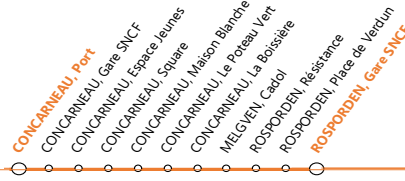

Horaires adaptés à compter du 21 mars 2020

CONCARNEAU Port ...» ROSPENDEN Gare SNCF

Jours de circulation	DU LUNDI AU VENDREDI			
CONCARNEAU, Port	07:50	08:42	12:15	17:45
CONCARNEAU, Gare SNCF	07:51	08:43	12:16	17:46
CONCARNEAU, Espace Jeunes	07:52	08:44	12:17	17:47
CONCARNEAU, Square	07:53	08:45	12:18	17:48
CONCARNEAU, Maison Blanche	07:54	08:46	12:19	17:49
CONCARNEAU, Le Poteau Vert	07:56	08:48	12:21	17:51
CONCARNEAU, Rue de Colguen	07:56	08:48	12:21	17:51
CONCARNEAU, La Boissière	08:00	08:52	12:25	17:55
MELGVEN, Cadol	08:04	08:56	12:29	17:59
ROSPORDEN, Résistance	08:07	08:59	12:32	18:02
ROSPORDEN, Place de Verdun	08:10	09:02	12:35	18:05
ROSPORDEN, Gare SNCF	08:13	09:05	12:38	18:08

Jours de circulation	SAMEDI		
CONCARNEAU, Port	08:42	12:10	17:30
CONCARNEAU, Gare SNCF	08:43	12:11	17:31
CONCARNEAU, Espace Jeunes	08:44	12:12	17:32
CONCARNEAU, Square	08:45	12:13	17:33
CONCARNEAU, Maison Blanche	08:46	12:14	17:34
CONCARNEAU, Le Poteau Vert	08:48	12:16	17:36
CONCARNEAU, Rue de Colguen	08:48	12:16	17:36
CONCARNEAU, La Boissière	08:52	12:20	17:40
MELGVEN, Cadol	08:56	12:24	17:44
ROSPORDEN, Résistance	08:59	12:27	17:47
ROSPORDEN, Place de Verdun	09:02	12:30	17:50
ROSPORDEN, Gare SNCF	09:05	12:33	17:53

DIMANCHE ET FERIES

SERVICES SUPPRIMES

* sous réserve de modification

ROSPORDEN Gare SNCF ...> CONCARNEAU Port

Jours de circulation	DU LUNDI AU VENDREDI			
ROSPORDEN, Gare SNCF	07:25	08:15	12:50	17:15
ROSPORDEN, Place de Verdun	07:26	08:16	12:51	17:16
ROSPORDEN, Résistance	07:28	08:18	12:53	17:18
MELGVEN, Cadol	07:31	08:21	12:56	17:21
CONCARNEAU, La Boissière	07:35	08:25	13:00	17:25
CONCARNEAU, Rue de Colguen	07:39	08:29	13:04	17:29
CONCARNEAU, Le Poteau Vert	07:39	08:29	13:04	17:29
CONCARNEAU, Maison Blanche	07:41	08:31	13:06	17:31
CONCARNEAU, Square	07:42	08:32	13:07	17:32
CONCARNEAU, Espace Jeunes	07:43	08:33	13:08	17:33
CONCARNEAU, Gare SNCF	07:44	08:34	13:09	17:34
CONCARNEAU, Port	07:46	08:36	14:01	17:36