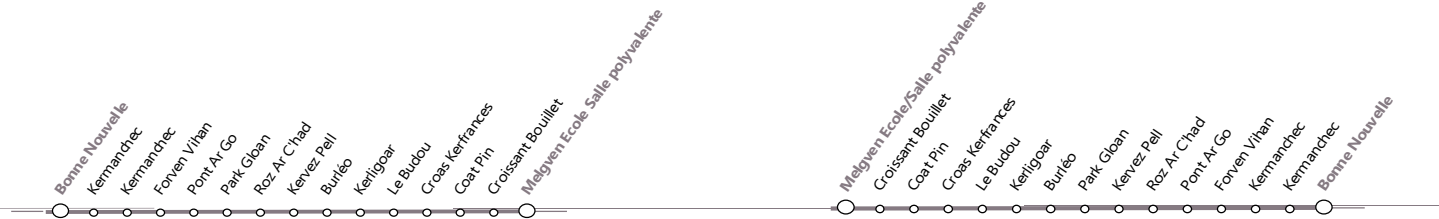

Septembre - Juillet
2018 - 2019*

circuit scolaire

coralie
LE RESEAU QUI VOUS SOURT

ligne
Primaire
Melgven

	Uniquement en période scolaire	
Jours de fonctionnement	Lundi, Mardi, Jeudi, Vendredi	
Circuit	1	2
Bonne Nouvelle		08:14
Kermanchec	08:28	
Forven Vihan		08:15
Pont Ar Go		08:16
Park Gloan	08:35	
Roz Ar C'had		08:22
Kervez Pell	08:34	
Burléo		08:24
Kerligoar		08:26
Rue Paul Cézanne		08:30
Le Budou		08:31
Croas Kerfrances		08:34
Coat Pin		08:37
Croissant Bouillet		08:38
Melgven Ecole Salle polyvalente	08:43	08:44

	Uniquement en période scolaire	
Jours de fonctionnement	Lundi, Mardi, Jeudi, Vendredi	
Circuit	1	2
Melgven Ecole/Salle polyvalente	16:35	16:35
Croissant Bouillet	16:41	
Coat Pin	16:41	
Croas Kerfrances	16:44	
Rue Paul Cézanne	16:48	
Le Budou	16:49	
Kerligoar	16:52	
Burléo	16:54	
Park Gloan		16:40
Kervez Pell		16:41
Roz Ar C'had	16:57	
Pont Ar Go	17:02	
Forven Vihan	17:03	
Kermanchec		16:43
Bonne Nouvelle	17:05	