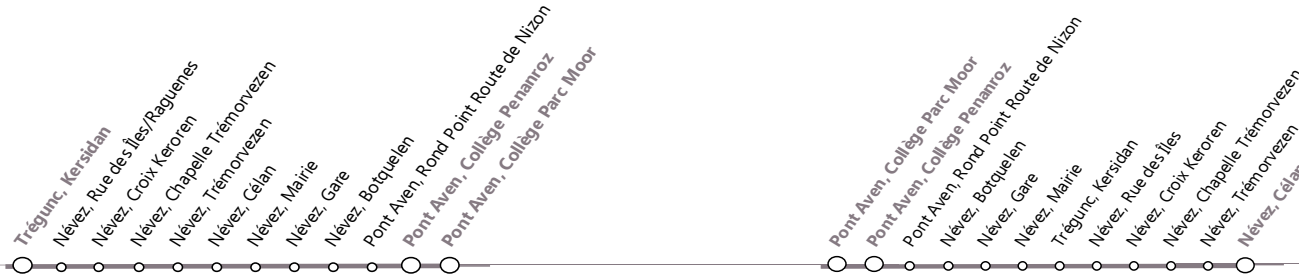

Septembre - Juillet
2018 - 2019*

circuit scolaire

NEVEZ <...> PONT-AVEN

Jours de fonctionnement	Uniquement en période scolaire
	du lundi au vendredi
Trégunc, Kersidan	07:50
Névez, Rue des Îles/Raguenes	07:53
Névez, Croix Keroren	07:54
Névez, Chapelle Trémorvezen	07:56
Névez, Trémorvezen	07:57
Névez, Célan	08:00
Névez, Mairie	08:03
Névez, Gare	08:05
Névez, Botquelen	08:08
Pont Aven, Rond Point Route de Nizon	08:10
Pont Aven, Collège Penanroz	08:18
Pont Aven, Collège Parc Moor	08:25

Jours de fonctionnement	Uniquement en période scolaire	
	Mercredi	Lundi, Mardi, Jeudi, Vendredi
Pont Aven, Collège Parc Moor	**	16:50
Pont Aven, Collège Penanroz	13:15	16:55
Pont Aven, Rond Point Route de Nizon	I	17:02
Névez, Botquelen	13:30	17:05
Névez, Gare	13:34	17:10
Névez, Mairie	13:37	17:15
Trégunc, Kersidan	13:42	17:19
Névez, Rue des Îles	13:45	17:21
Névez, Croix Keroren	13:46	17:22
Névez, Chapelle Trémorvezen	13:48	17:24
Névez, Trémorvezen	13:50	17:26
Névez, Célan	13:55	17:30

** : les élèves de Parc Moor sont pris par la ligne 18b le mercredi midi

* sous réserve de modification

Plus d'infos 02 98 60 55 55