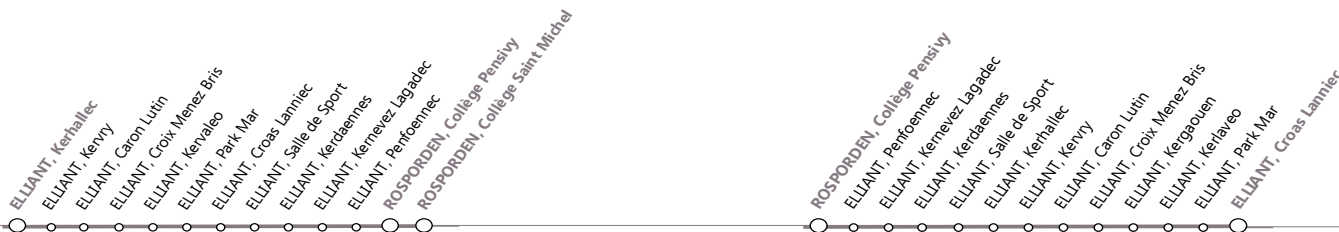

Septembre - Juillet
2018 - 2019*

circuit scolaire

ELLIANT ↔ ROSPORDEN

Jours de fonctionnement	Uniquement en période scolaire	
	du lundi au vendredi	
ELLIANT, Kerhallec	07:28	
ELLIANT, Kervry	07:30	
ELLIANT, Caron Lutin	07:34	
ELLIANT, Croix Menez Bris	07:37	
ELLIANT, Kervaleo	07:41	
ELLIANT, Park Mar	07:46	
ELLIANT, Croas Lanniec	07:48	
ELLIANT, Salle de Sport	07:52	
ELLIANT, Kerdaennes	08:02	
ELLIANT, Kernevez Lagadec	08:03	
ELLIANT, Penfoennec	08:05	
ROSPORDEN, Collège Pensivy	08:10	
ROSPORDEN, Collège Saint Michel	08:25	

Jours de fonctionnement	Uniquement en période scolaire	
	Mercredi	Lundi, Mardi, Jeudi, Vendredi
ROSPORDEN, Collège Pensivy	11:40	17:25
ELLIANT, Penfoennec	11:53	17:35
ELLIANT, Kernevez Lagadec	11:55	17:37
ELLIANT, Kerdaennes	11:56	17:38
ELLIANT, Salle de Sport	12:00	17:42
ELLIANT, Kerhallec	12:10	17:52
ELLIANT, Kervry	12:12	17:55
ELLIANT, Caron Lutin	12:15	17:58
ELLIANT, Croix Menez Bris	12:19	18:00
ELLIANT, Kergaouen	12:22	-
ELLIANT, Kerlavec	12:24	18:04
ELLIANT, Park Mar	12:30	18:10
ELLIANT, Croas Lanniec	12:32	18:12