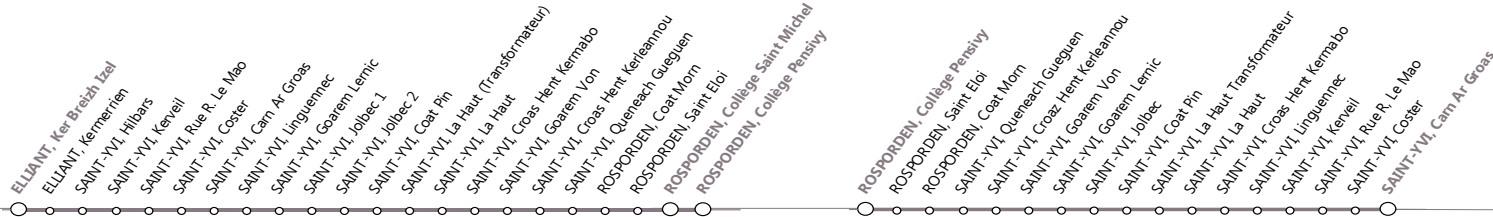

Septembre - Juillet
2018 - 2019*

circuit scolaire

coralie
LE RÉSEAU QUI VOUS SOUHAITE

SAINT-YVI ◀...▶ ROSPORDEN

Uniquement en période scolaire	
Jours de fonctionnement	du lundi au vendredi
ELLIANT, Ker Breizh Izel	07:30
ELLIANT, Kermerrien	07:31
SAINT-YVI, Hilbars	07:32
SAINT-YVI, Kerveil	07:37
SAINT-YVI, Rue R. Le Mao	07:39
SAINT-YVI, Coster	07:42
SAINT-YVI, Carn Ar Groas	07:43
SAINT-YVI, Linguennec	07:48
SAINT-YVI, Goarem Leric	07:49
SAINT-YVI, Jolbec 1	07:52
SAINT-YVI, Jolbec 2	00:00
SAINT-YVI, Coat Pin	07:54
SAINT-YVI, La Haut (Transformateur)	07:58
SAINT-YVI, La Haut	07:59
SAINT-YVI, Croas Hent Kermabo	08:00
SAINT-YVI, Goarem Von	08:03
SAINT-YVI, Croas Hent Kerleannou	08:05
SAINT-YVI, Queneach Gueguen	08:06
ROSPORDEN, Coat Culoden	08:07
ROSPORDEN, Coat Morn	08:08
ROSPORDEN, Saint Eloi	08:09
ROSPORDEN, Collège Saint Michel	08:12
ROSPORDEN, Collège Pensivy	08:20

Uniquement en période scolaire		
Jours de fonctionnement	Mercredi	Lundi, Mardi, Jeudi, Vendredi
ROSPORDEN, Collège Pensivy	11:35	17:25
ROSPORDEN, Saint Eloi	11:40	17:31
ROSPORDEN, Coat Morn	11:41	17:34
ROSPORDEN, Coat Culoden	11:42	17:35
SAINT-YVI, Queneach Gueguen	11:43	17:36
SAINT-YVI, Croas Hent Kerleannou	11:44	17:37
SAINT-YVI, Goarem Von	11:46	17:43
SAINT-YVI, Goarem Leric	11:48	17:44
SAINT-YVI, Jolbec	11:51	17:46
SAINT-YVI, Coat Pin	11:53	17:49
SAINT-YVI, La Haut Transformateur	11:57	17:52
SAINT-YVI, La Haut	11:57	17:53
SAINT-YVI, Croas Hent Kermabo	11:58	17:54
SAINT-YVI, Linguennec	12:00	17:56
SAINT-YVI, Kerveil	12:05	17:59
SAINT-YVI, Rue R, Le Mao	12:08	18:00
SAINT-YVI, Coster	12:10	18:05
SAINT-YVI, Carn Ar Groas	12:13	18:06