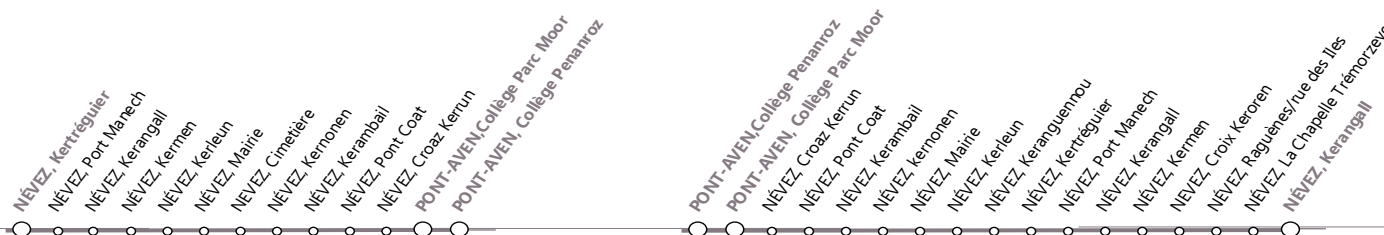

Septembre - Juillet
2018 - 2019*

circuit scolaire

NEVEZ <...> PONT-AVEN

Jours de fonctionnement	Uniquement en période scolaire	
	du lundi au vendredi	
NÉVEZ, Kertréguier	07:37	
NÉVEZ, Port Manech	07:42	
NÉVEZ, Kerangall	07:43	
NÉVEZ, Kermen	07:46	
NÉVEZ, Kerleun	07:49	
NÉVEZ, Mairie	07:52	
NEVEZ, Cimetière	07:53	
NÉVEZ, Kernonen	07:54	
NÉVEZ, Kerambail	07:56	
NÉVEZ, Pont Coat	07:58	
NÉVEZ, Croaz Kerrun	08:01	
PONT-AVEN, Collège Parc Moor	08:06	
PONT-AVEN, Collège Penanroz	08:11	

Jours de fonctionnement	Uniquement en période scolaire		
	Mercredi	Lundi, Mardi, Jeudi, Vendredi	
PONT-AVEN, Collège Penanroz	13:15	16:50	
PONT-AVEN, Collège Parc Moor	12:05	17:00	
NÉVEZ, Croaz Kerrun	12:15	13:23	17:06
NÉVEZ, Pont Coat	12:18	13:26	17:08
NÉVEZ, Kerambail	12:19	13:28	17:10
NÉVEZ, kernonen	12:21	13:31	17:11
NÉVEZ, Mairie	12:25	13:35	17:15
NÉVEZ, Kerleun		13:38	17:17
NÉVEZ, Keranguennou		13:40	17:19
NÉVEZ, Kertréguier		13:44	17:25
NÉVEZ, Port Manech		13:49	17:30
NÉVEZ, Kerangall		13:52	17:35
NÉVEZ, Kermen		13:54	17:37
NEVEZ, Croix Keroren	12:31		
NÉVEZ, Raguènes/rue des Iles	12:32		
NÉVEZ, La Chapelle Trémorzeven	12:37		
NÉVEZ, Kerangall	12:42		