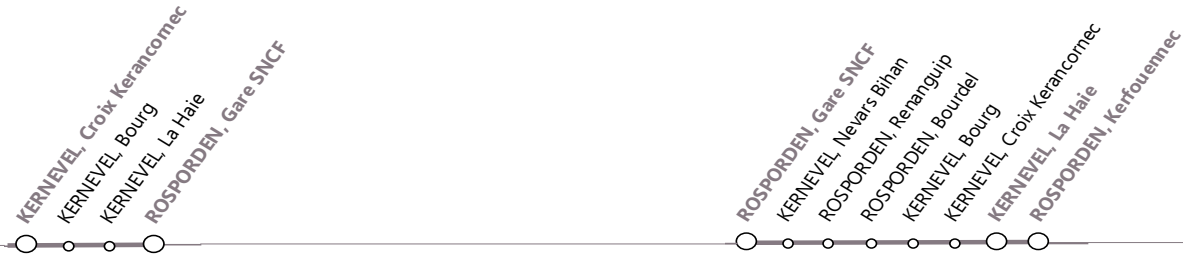

Septembre - Juillet
2018 - 2019*

circuit scolaire

coralie
LE RÉSEAU QUI VOUS SOURIT

KERNEVEL ROSPORDEN Gare SNCF

	Uniquement en période scolaire
Jours de fonctionnement	Mercredi
KERNEVEL, Croix Kerancomec	06:50
KERNEVEL, Bourg	07:06
KERNEVEL, La Haie	07:10
ROSPORDEN, Gare SNCF	07:15**

** Correspondance avec ligne 4c3 en gare de Rosporden à destination du collège des Sables Blancs
** Correspondance avec ligne 4c1 en gare de Rosporden à destination du Porzou

	Uniquement en période scolaire
Jours de fonctionnement	Mercredi
ROSPORDEN, Gare SNCF	12:35**
KERNEVEL, Nevars Bihan	12:40
ROSPORDEN, Renanguip	12:51
ROSPORDEN, Bourdel	12:53
KERNEVEL, Bourg	12:59
KERNEVEL, Croix Kerancomec	13:11
KERNEVEL, La Haie	13:16
ROSPORDEN, Kerfouennec	13:19

** départ de Concarneau Sables Blancs et Port lavec ligne 4 à destination de Rosporden gare SNCF

* sous réserve de modification

Plus d'infos 02 98 60 55 55