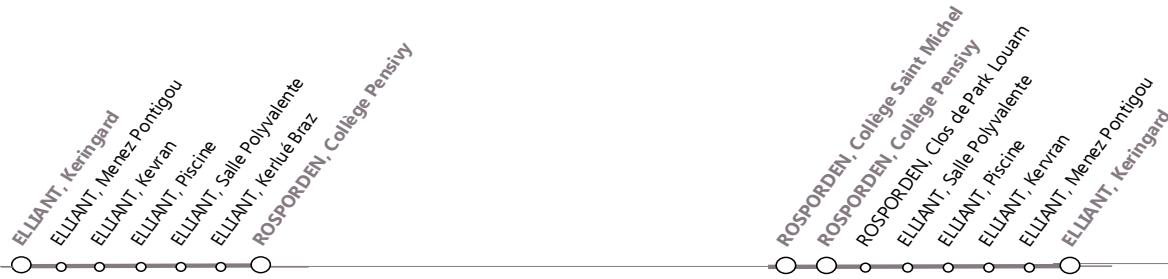

Septembre - Juillet
2018 - 2019*

circuit scolaire

coralie
LE RÉSEAU QUI VOUS SOURIT

ligne n° **11_a**

ELLIANT ROSPORDEN Pensivy

Jours de fonctionnement	Uniquement en période scolaire	
	du lundi au vendredi	
ELLIANT, Keringard	07:54	
ELLIANT, Menez Pontigou	07:56	
ELLIANT, Kevran	07:57	
ELLIANT, Piscine	08:00	
ELLIANT, Salle Polyvalente	08:10	
ELLIANT, Kerlué Braz	08:05	
ROSPORDEN, Collège Pensivy	08:15	

Jours de fonctionnement	Uniquement en période scolaire	
	Mercredi	Lundi, Mardi, Jeudi, Vendredi
ROSPORDEN, Collège Saint Michel		17:05
ROSPORDEN, Collège Pensivy	11:28	17:25
ROSPORDEN, Clos de Park Louarn	11:32	17:29
ELLIANT, Salle Polyvalente	11:53	17:37
ELLIANT, Piscine	11:55	17:39
ELLIANT, Kevran	11:58	17:41
ELLIANT, Menez Pontigou	12:03	17:45
ELLIANT, Keringard	12:06	17:47