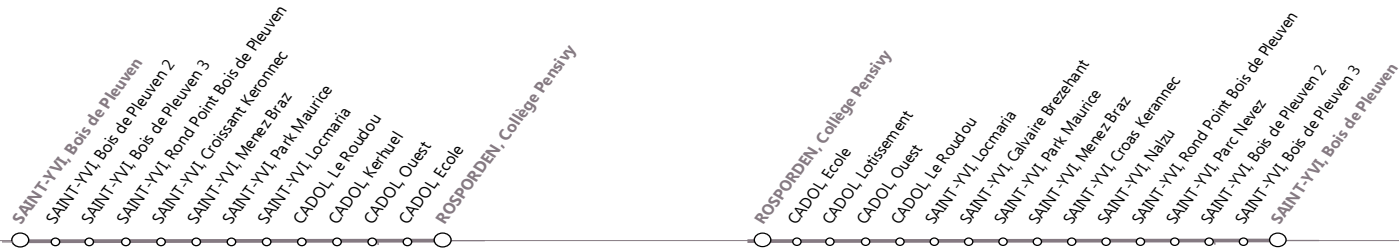

Septembre - Juillet
2018 - 2019*

circuit scolaire

coralie
LE RÉSEAU QUI VOUS SOURIT

SAINT-YVI <...> CADOL <...> ROSPORDEN

Uniquement en période scolaire	
Jours de fonctionnement	du lundi au vendredi
SAINT-YVI, Bois de Pleuven	07:45
SAINT-YVI, Bois de Pleuven 2	07:46
SAINT-YVI, Bois de Pleuven 3	07:47
SAINT-YVI, Rond Point Bois de Pleuven	07:48
SAINT-YVI, Croissant Keronnec	07:55
SAINT-YVI, Menez Braz	07:57
SAINT-YVI, Park Maurice	07:58
SAINT-YVI, Locmaria	08:00
CADOL, Le Roudou	08:04
CADOL, Kerhuel	08:05
CADOL, Ouest	08:06
CADOL, Ecole	08:07
ROSPORDEN, Collège Pensivy	08:17

Uniquement en période scolaire		
Jours de fonctionnement	Mercredi	Lundi, Mardi, Jeudi, Vendredi
ROSPORDEN, Collège Pensivy	11:40	17:10
CADOL, Ecole	11:54	17:23
CADOL, Lotissement	11:55	17:24
CADOL, Ouest	11:56	17:25
CADOL, Le Roudou	11:58	17:25
SAINT-YVI, Locmaria	12:01	17:27
SAINT-YVI, Calvaire Brezehant	12:02	17:28
SAINT-YVI, Park Maurice	12:03	17:29
SAINT-YVI, Menez Braz	12:04	17:30
SAINT-YVI, Croas Kerannec	12:06	17:35
SAINT-YVI, Naizu	12:08	17:36
SAINT-YVI, Rond Point Bois de Pleuven	12:14	17:39
SAINT-YVI, Parc Nevez	12:15	17:40
SAINT-YVI, Bois de Pleuven 2	12:17	17:42
SAINT-YVI, Bois de Pleuven 3	12:18	17:44
SAINT-YVI, Bois de Pleuven	12:20	17:46